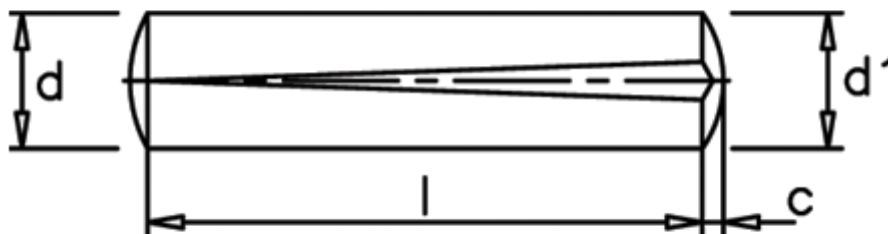

Varenummer: 08013130
Beskrivelse: KLEE Kærvstift S1 3x30
Stål

Mål

c = 0,45

d = 3.0

d1 = 3.20

Længde = 30